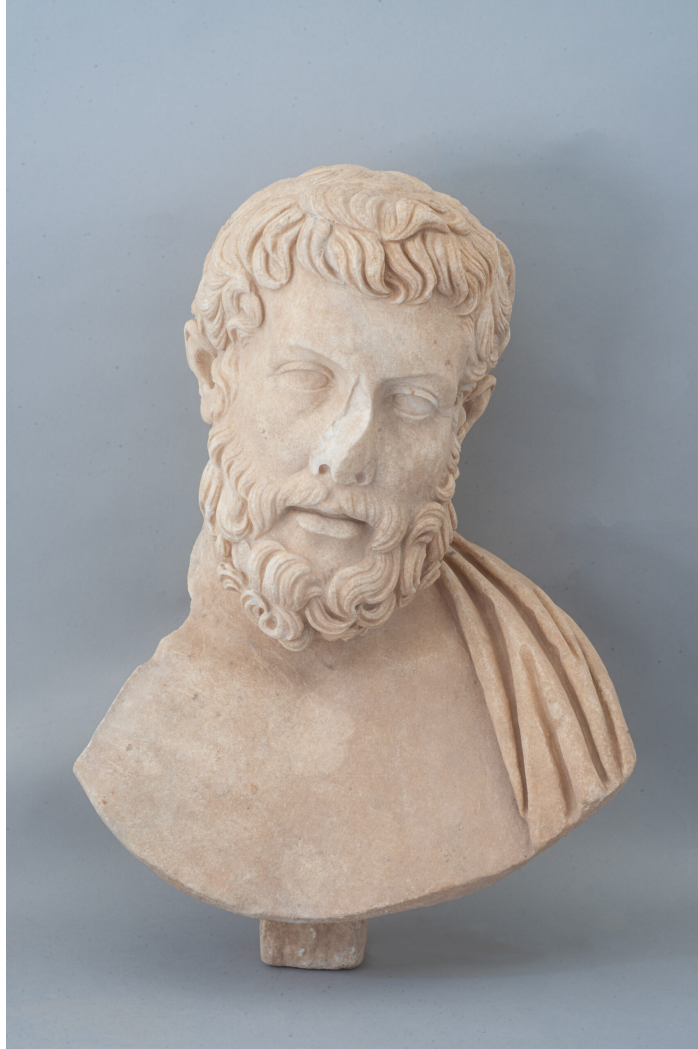

Busto-ritratto di filosofo greco

Soggetto

Busto-ritratto riferibile al filosofo greco Metrodoro di Lampsaco, allievo di Epicuro.

N. inv. 22.M322-5.188.

Marmo bianco, scultura a tutto tondo.

Alt. cm 55, largh. cm 37, prof. cm 27.

Stato di conservazione discreto. Ricostruito da ca. 20 frammenti.

Copia di II sec. d.C. da originale greco.

Provenienza

Vano Z3 sul lato nord del giardino-xystus di Villa dei Quintili, V miglio della via Appia Antica.