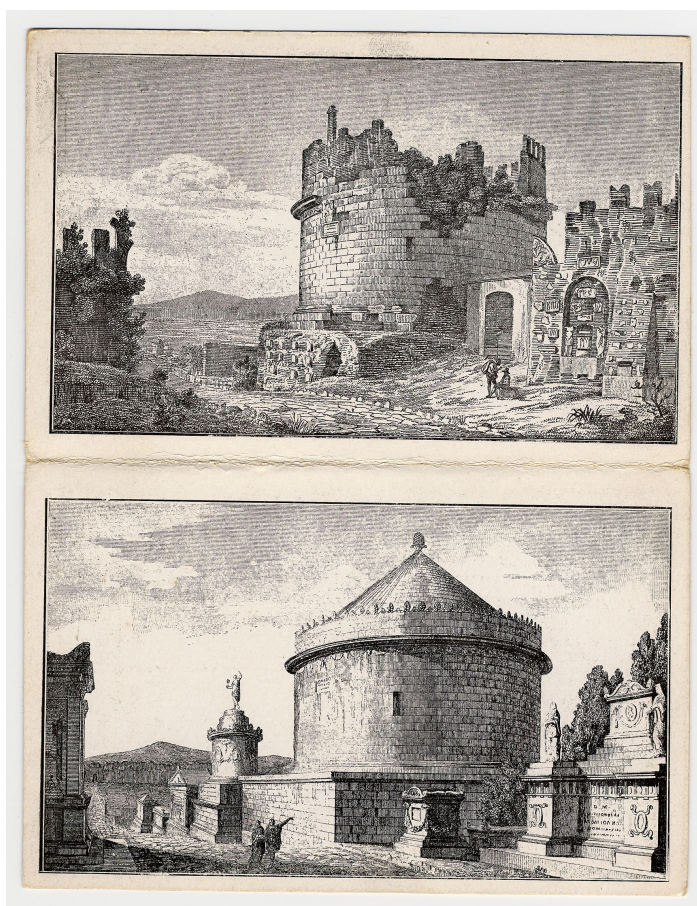

Cartolina con immagine dello stato attuale e della ricostruzione del sepolcro di Cecilia Metella

Soggetto

Illustrazione con immagini rappresentanti lo stato attuale e la ricostruzione del Mausoleo di Cecilia Metella e dei monumenti circostanti tratte dall'opera "La via Appia" di G. Ripostelli.

N. inv. FFC007248

Stampa su carta.

1905

Collocazione

[Istituto Centrale per il Catalogo e la Documentazione](#)

Crediti

[Fondo Candilera](#) (ICCD)