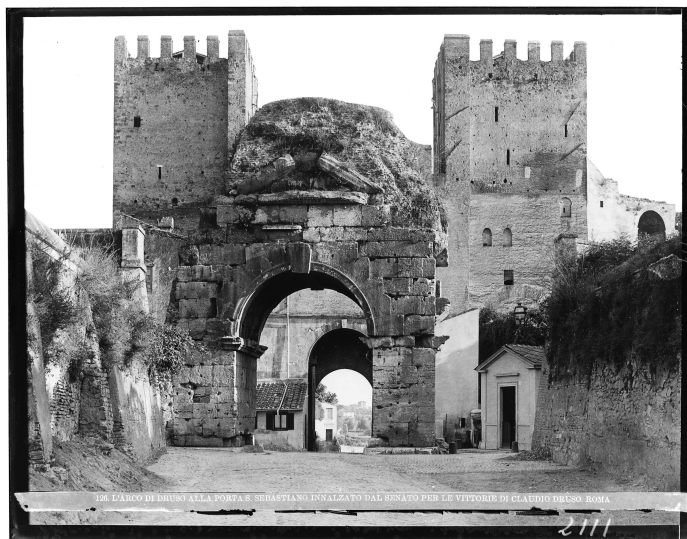

Arco di Druso presso Porta S. Sebastiano

Soggetto

Arco di Druso presso Porta S. Sebastiano (antica Porta Appia).

N. inv. D002111

Gelatina ai sali d'argento/vetro.

Negativo BN.

1876-1890

Collocazione