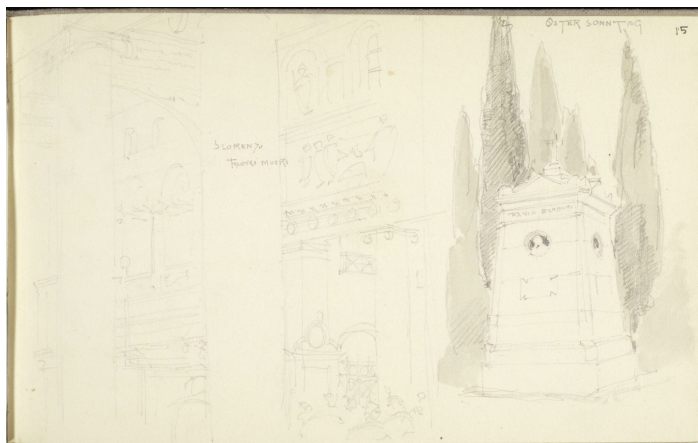

## Olbrich, Tomba sulla Via Appia Antica

### Soggetto

Disegno di un sepolcro lungo la Via Appia Antica e della Basilica di San Lorenzo a Roma.

N. inv. OZ223\_1\_15

Matita, inchiostro

Joseph Maria Olbrich, Troppau 1867 – 1908 DÃ¼sseldorf

1894

14.0 x 23.0 cm