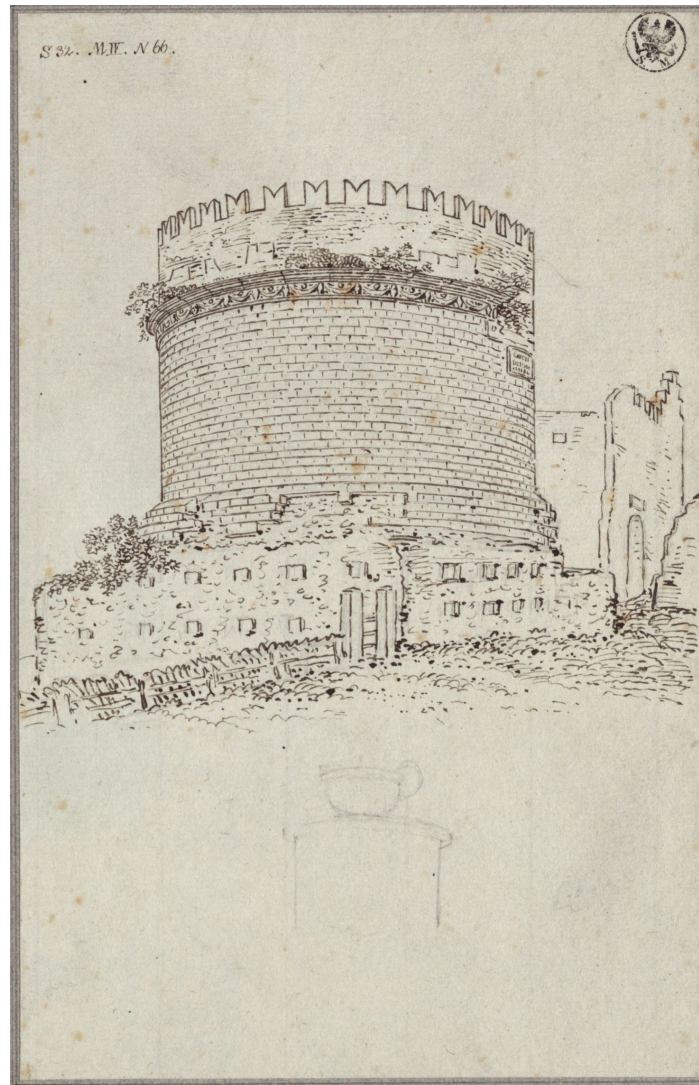

Schinkel, Tomba di Cecilia Metella

Soggetto

Veduta della Tomba di Cecilia Metella sulla Via Appia Antica.

N. inv. SM 4.66

Grafite e penna a inchiostro marrone (disegno preparatorio realizzato in grafite) su carta fatta a mano (verg )

Karl Friedrich Schinkel, Neuruppin 1781 â€“ 1841 Berlino

1803/1804

23.4 x 14.9 cm

Collocazione

[Kupferstichkabinett](#) (Staatliche Museen zu Berlin)

Crediti

[Kupferstichkabinett](#)