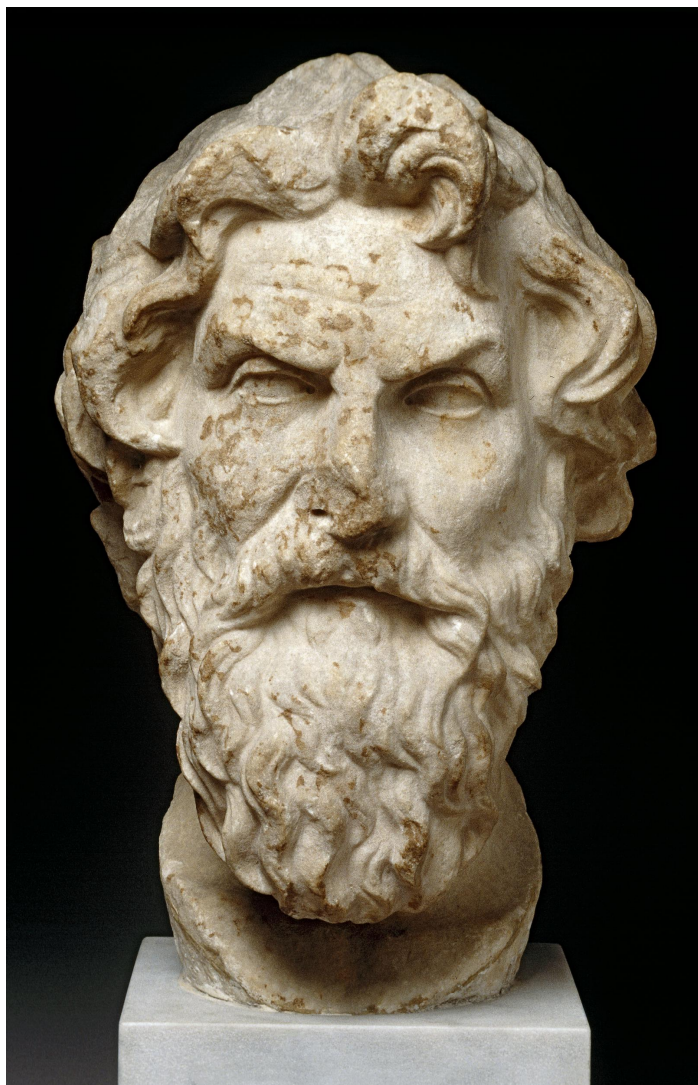

## Testa ritratto di Antistene

### Soggetto

Testa ritratto del filosofo Antistene, copia romana di un originale greco datato al 200-160 a.C. ca.

N. inv. 1873,0820.724

Marmo

Alt. 39.37 cm

120-140 d.C.

### Provenienza

Rinvenuto sulla Via Appia