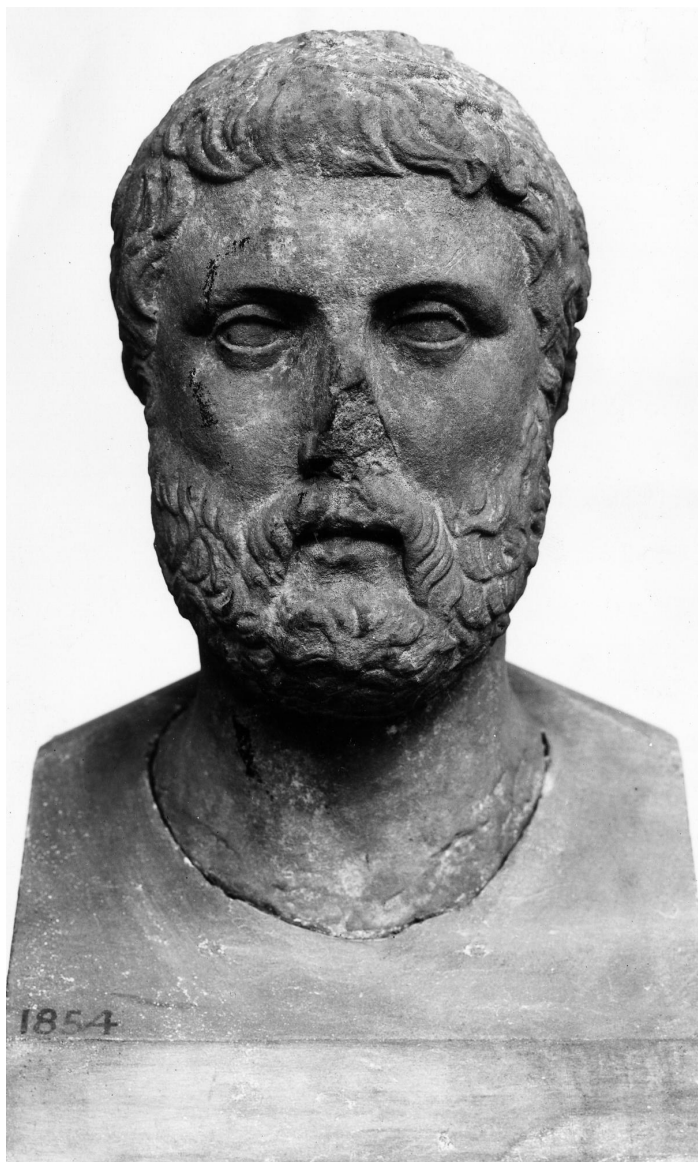

Testa ritratto di uomo con barba

Soggetto

Testa ritratto di un uomo con barba, da un originale greco risalente al 200-160 a.C. ca.

N. inv. 1873,0820.727

Marmo

Alt. 38 cm

Con parti danneggiate (naso e orecchie)

120-140 d.C.

Provenienza

Rinvenuta sulla Via Appia

Collocazione

[The British Museum](#) (depositi)

Crediti

[The British Museum](#)

Bibliografia