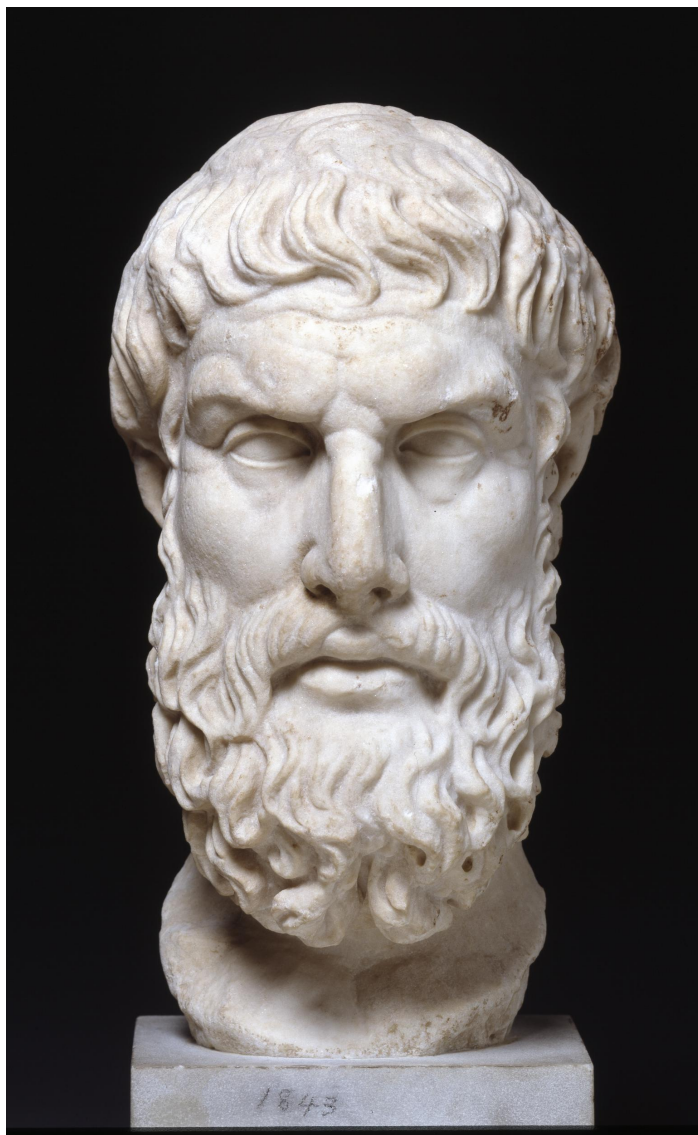

Testa ritratto di Epicuro

Soggetto

Testa ritratto del celebre filosofo Epicuro, da un originale greco risalente al 200-160 a.C. ca.

N. inv. 1873,0820.726

Marmo

Alt. 48.26 cm

120-140 d.C.

Provenienza