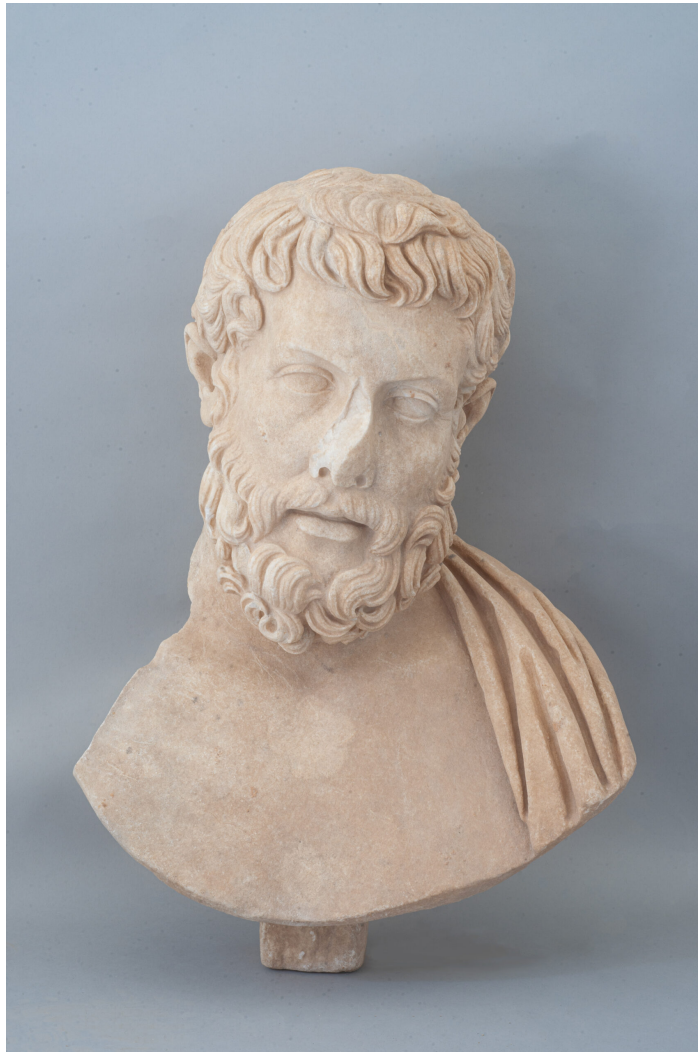

## Busto-ritratto di filosofo greco

### **Soggetto**

Busto-ritratto riferibile al filosofo greco Metrodoro di Lampsaco, allievo di Epicuro.

N. inv. 22.M322-5.188.

Marmo bianco, scultura a tutto tondo.

Alt. cm 55, largh. cm 37, prof. cm 27.

Stato di conservazione discreto. Ricostruito da ca. 20 frammenti.