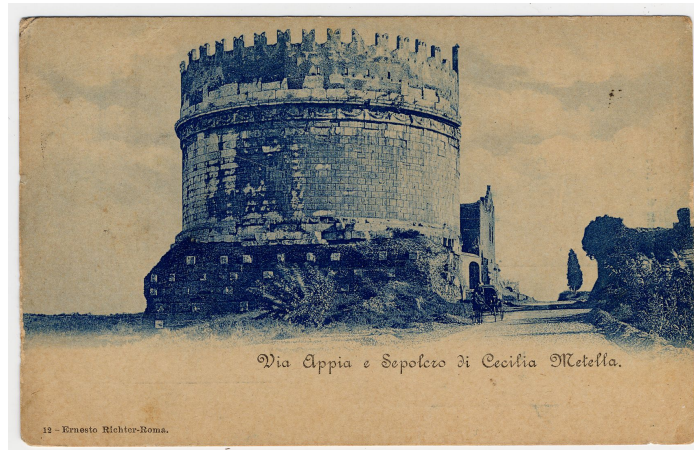

Via Appia and Cecilia Metella sepulchre

Subject

Via Appia and Cecilia Metella sepulchre.

Accession number FFC007232

1899

Placement

[Istituto Centrale per il Catalogo e la Documentazione](#)

Credits