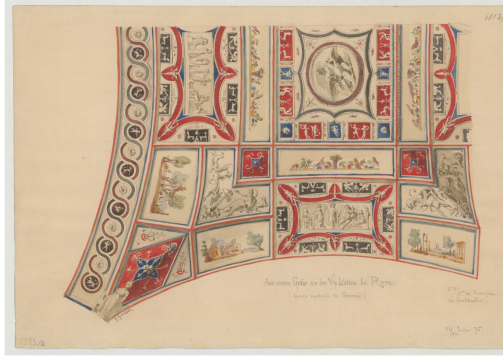

# Hermann Herdtle, particolare della volta della Tomba dei Pancrazi

## Soggetto

Acquerello realizzato a Roma nel 1875 da Hermann Herdtle raffigurante un particolare della decorazione della volta della camera ipogea del sepolcro dei Pancrazi.

A matita di legge: Da una tomba sulla Via Latina presso Roma. / (Camera sepolcrale dei Pancrazi.) / dimensione 4m.15/5m.30 / della camera sepolcrale.

Firma (in basso a sinistra): "h.herdtle. / 23/24 giugno 75.

N. Inv.: KI 8293-2

Carta, matita, inchiostro

42,8 x 29,6 cm