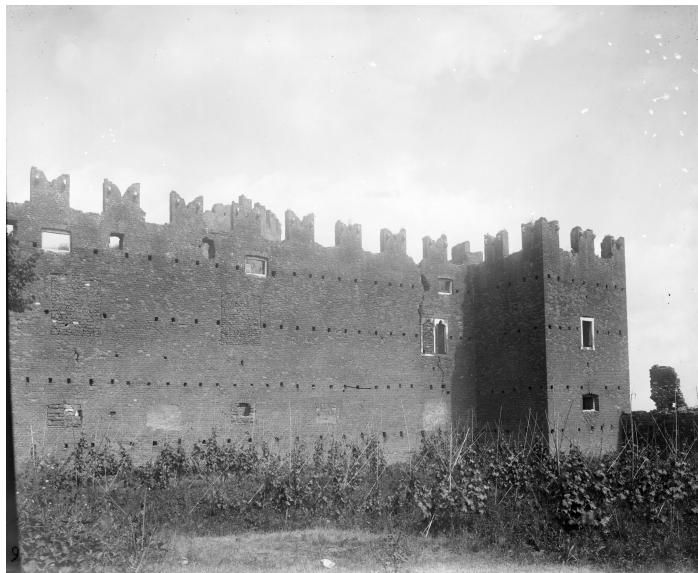

Mausoleo di Cecilia Metella e Castrum Caetani

Soggetto

Mausoleo di Cecilia Metella e Castrum Caetani.

N. inv. C000329

Gelatina ai sali d'argento su vetro

Negativo BN

Autore [Giovanni Gargioli](#)

1898-1900