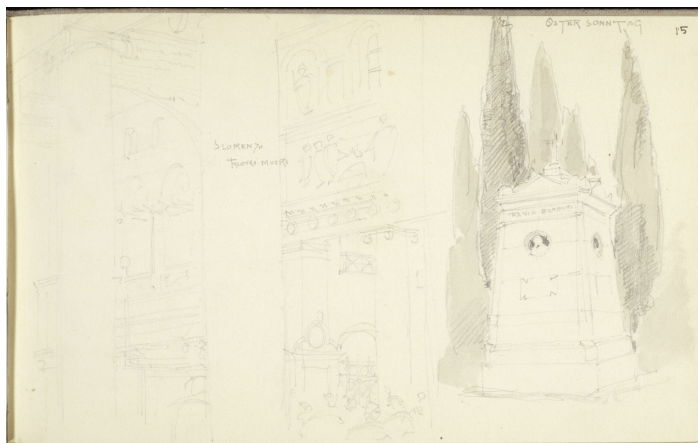

Olbrich, Tomba sulla Via Appia Antica

Soggetto

Disegno di un sepolcro lungo la Via Appia Antica e della Basilica di San Lorenzo a Roma.

N. inv. OZ223_1_15

Matita, inchiostro

Joseph Maria Olbrich, Troppau 1867 – 1908 DÃ¼sseldorf

1894

14.0 x 23.0 cm

Collocazione

[Kunstbibliothek](#) (Staatliche Museen zu Berlin)

Crediti

[Kunstbibliothek](#)