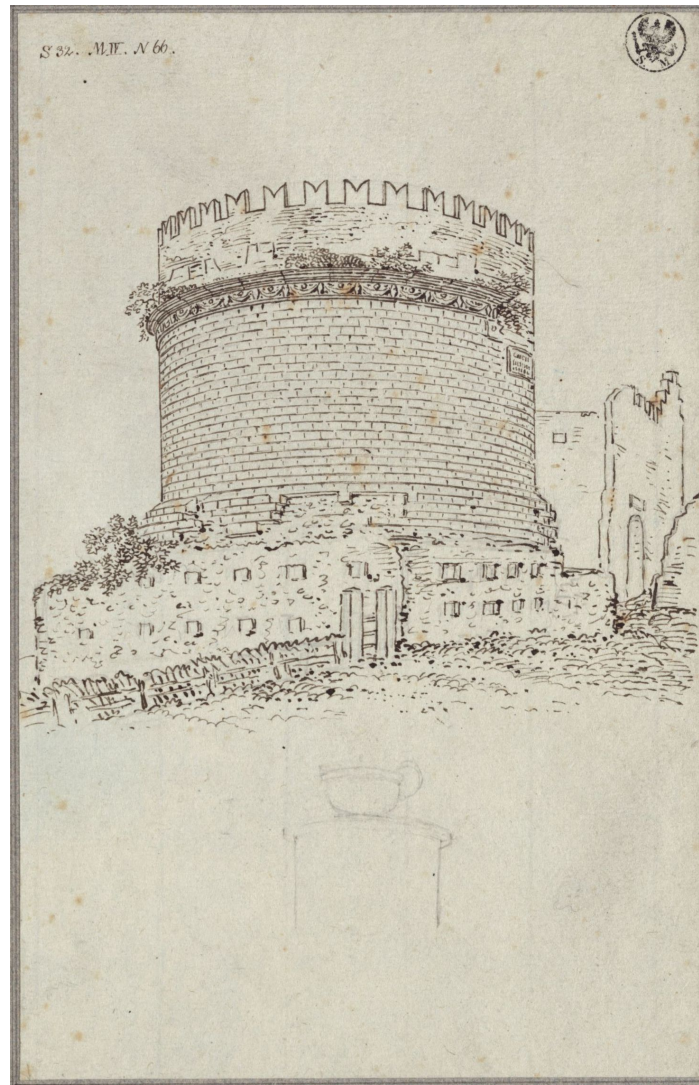

## Schinkel, Tomba di Cecilia Metella

### **Soggetto**

Veduta della Tomba di Cecilia Metella sulla Via Appia Antica.

N. inv. SM 4.66

Grafite e penna a inchiostro marrone (disegno preparatorio realizzato in grafite) su carta fatta a mano (verg )

Karl Friedrich Schinkel, Neuruppin 1781 â€“ 1841 Berlino

1803/1804

23.4 x 14.9 cm