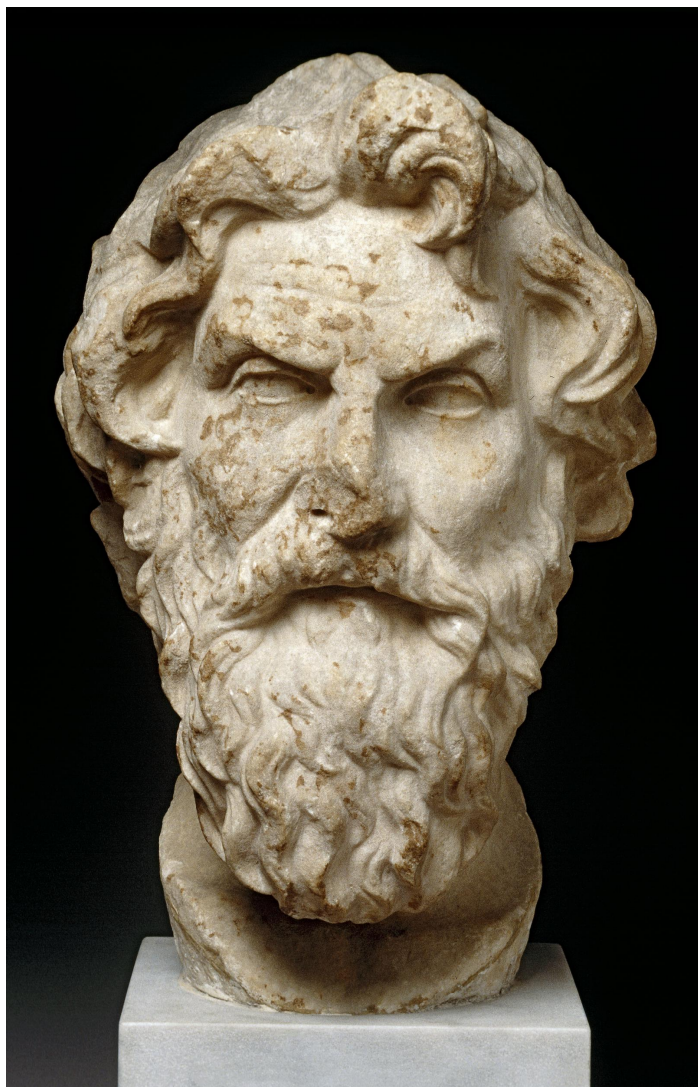

Testa ritratto di Antistene

Soggetto

Testa ritratto del filosofo Antistene, copia romana di un originale greco datato al 200-160 a.C. ca.

N. inv. 1873,0820.724

Marmo

Alt. 39.37 cm

120-140 d.C.

Provenienza