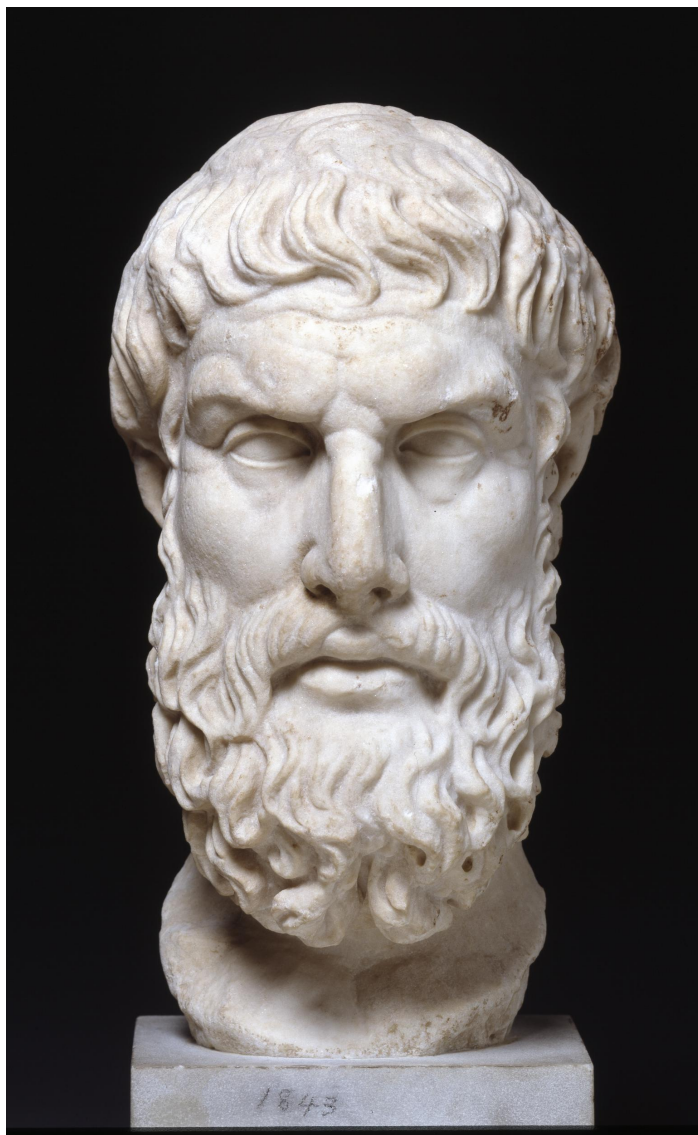

## Testa ritratto di Epicuro

### **Soggetto**

Testa ritratto del celebre filosofo Epicuro, da un originale greco risalente al 200-160 a.C. ca.

N. inv. 1873,0820.726

Marmo

Alt. 48.26 cm

120-140 d.C.

### **Provenienza**

Rinvenuta sulla Via Appia